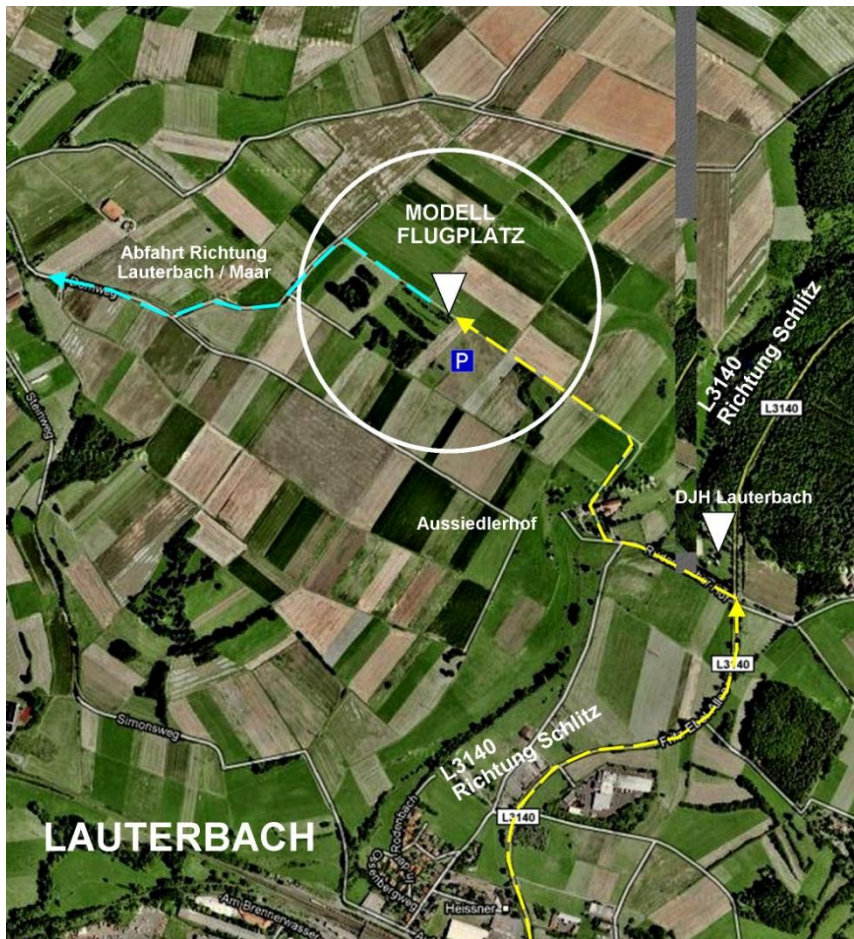

Anfahrtsbeschreibung

Anfahrt aus Alsfeld

Nach dem Ortseingang der B254 durch Lauterbach folgen (2 x Kreisell) bis zur Straßenkreuzung Bahnhofstraße (Ampel), an der Kreuzung links in Richtung Bahnhof / Schlitz abbiegen (L3140). Der L3140 Richtung Schlitz 1 km folgen.

Anfahrt aus Fulda

Nach dem Ortseingang der B254 durch Lauterbach folgen (1 x Kreisell) bis zur Straßenkreuzung Bahnhofstraße (Ampel), an Kreuzung rechts in Richtung Bahnhof / Schlitz abbiegen (L3140). Der L3140 Richtung Schlitz 1 km folgen.

Anfahrt aus Schlitz / Zum Flugplatz

Am Waldrand an der Jugendherberge abbiegen (Beschilderung "Modellflugplatz" folgen). Auf diesem Weg bleiben. **Bitte den Aussiedlerhof langsam durchfahren** und dem Feldweg folgen bis zum Flugplatz.

Größere Karte: [Kartenlink online](#) (Open Maps)

Bitte beachten Sie unsere Hinweise:

PKW-Anfahrt. Auf dem Weg zum Flugplatz liegt ein Aussiedlerhof. Bitte fahren Sie in der Durchfahrt nur Schrittgeschwindigkeit. Dort spielen Kinder!